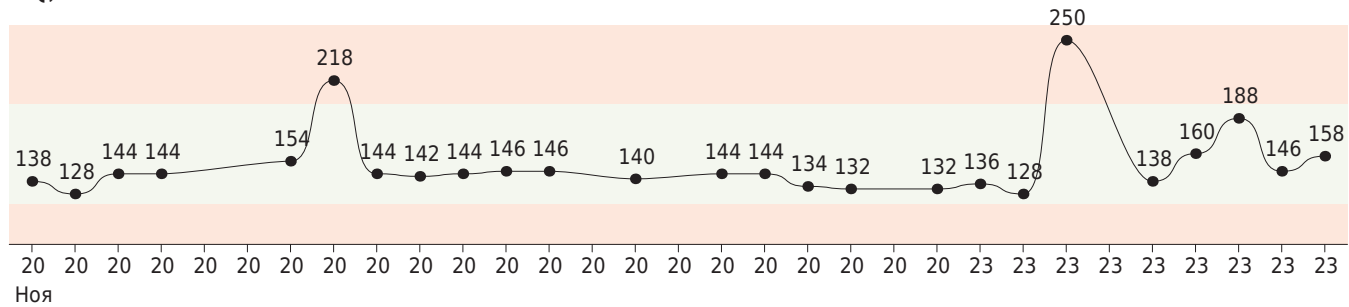

### Скаттерограмма

### Параметры ВСП

HR	=	<b>70</b>	/мин	LF	=	<b>541.6</b>	МС <sup>2</sup>
Extr	=	<b>0</b>	шт.	HF	=	<b>284.6</b>	МС <sup>2</sup>
SDNN	=	<b>54.4</b>	МС	LF/HF	=	<b>1.9</b>	
TP	=	<b>1442.5</b>	МС <sup>2</sup>	SI	=	<b>108</b>	о.е.

Динамика показателей (20 Ноября 2022 - 23 Ноября 2022)

ЧСС, /мин

Аритмия (ЖЭС, НЖЭС), шт.

PQ, мс

QRS, мс

QTc, мс