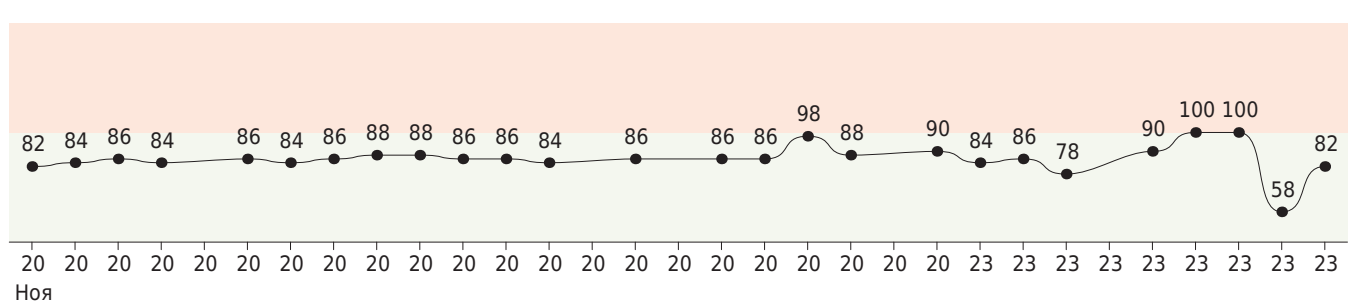

Динамика показателей (20 Ноября 2022 - 23 Ноября 2022)

ЧСС, /мин

Аритмия (ЖЭС, НЖЭС), шт.

PQ, мс

QRS, мс

QTc, мс