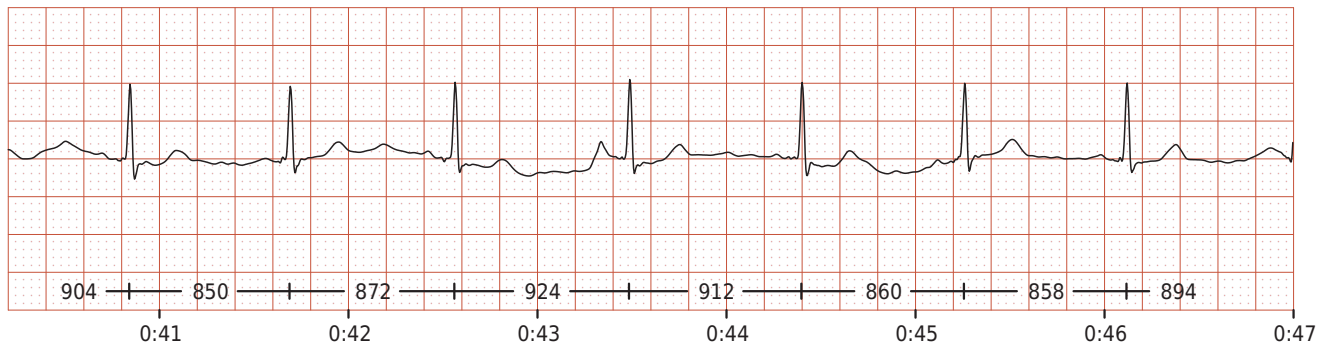

ФИО: Садовский Сергей Павлович

Пол: Мужской

Возраст: 34

Вес: 99

Рост: 192

Дата: 2022-11-23

Время: 14:32:57 UTC+3

ЧСС: 70/мин

ЧСС мин.: 64/мин

ЧСС макс.: 93/мин

Ритм: Синусовый

ЖЭС: 0

НЖЭС: 0

Ритм сердца нормальный. Нарушений не выявлено.

Комментарий: -

Фильтр: 50 Гц; 0.5-35 Гц; ЦФВЧ, 25 мм/с 10 мм/мВ

### Кардиоцикл

50 мм/с 20 мм/мВ

RR	=	<b>856</b>	МС
P	=	<b>90</b>	МС
PQ	=	<b>158</b>	МС
QRS	=	<b>82</b>	МС
QTc	=	<b>391</b>	МС
QT	=	<b>360</b>	МС

### Кардиоинтервалограмма