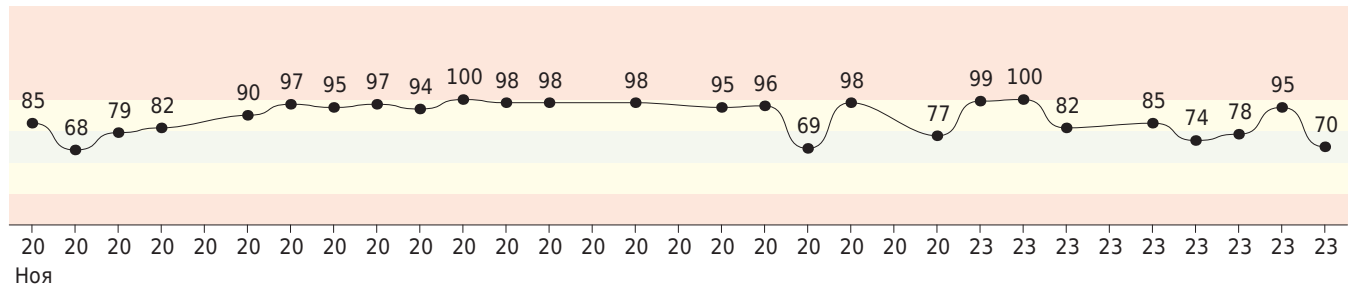

Динамика показателей (20 Ноября 2022 - 23 Ноября 2022)

ЧСС, /мин