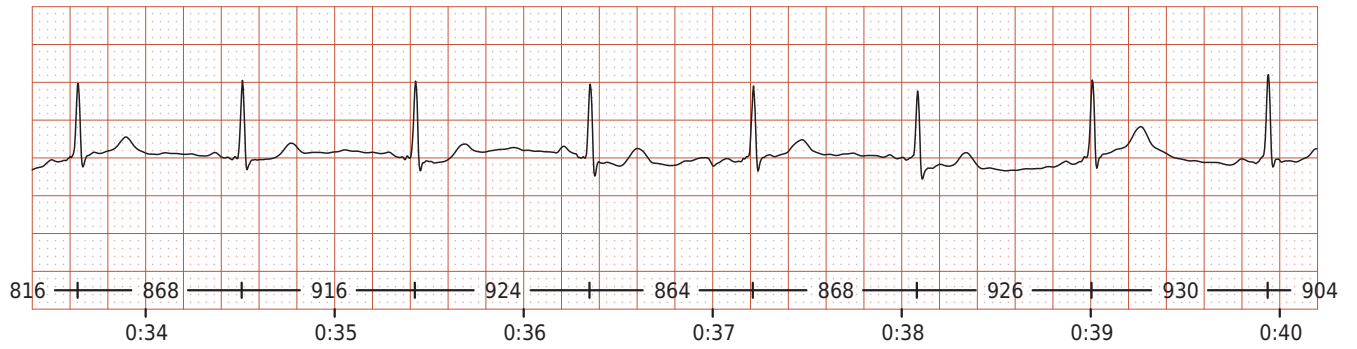

ФИО: Садовский Сергей Павлович

Пол: Мужской

Возраст: 34

Вес: 99

Рост: 192

Дата: 2022-11-23

Время: 14:32:57 UTC+3

ЧСС: 70/мин

ЧСС мин.: 64/мин

ЧСС макс.: 93/мин

Ритм: Синусовый

ЖЭС: 0

НЖЭС: 0

Ритм сердца нормальный. Нарушений не выявлено.

Комментарий: -

Фильтр: 50 Гц; 0.5-35 Гц; ЦФВЧ, 25 мм/с 10 мм/мВ

### Кардиоцикл

50 мм/с 20 мм/мВ

RR	=	<b>856</b>	МС
P	=	<b>90</b>	МС
PQ	=	<b>158</b>	МС
QRS	=	<b>82</b>	МС
QTc	=	<b>391</b>	МС
QT	=	<b>360</b>	МС

### Кардиоинтервалограмма