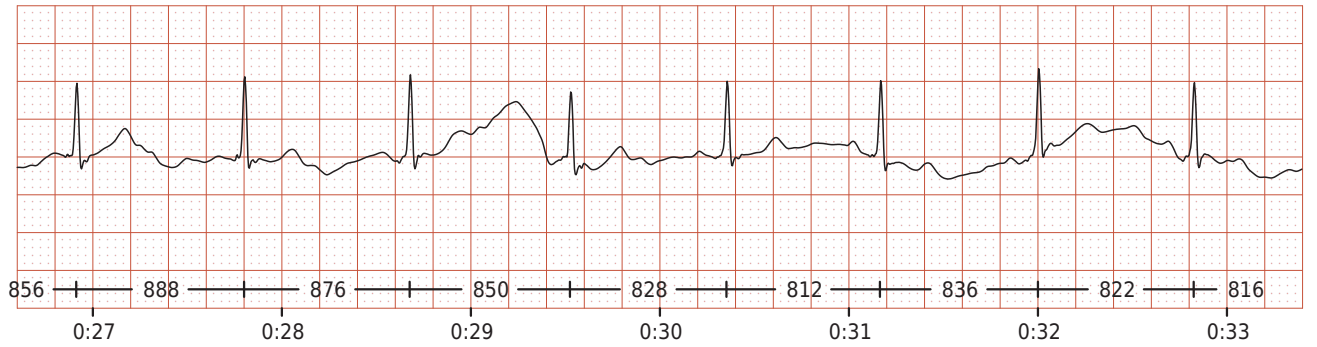

ФИО: Садовский Сергей Павлович

Пол: Мужской

Возраст: 34

Вес: 99

Рост: 192

Дата: 2022-11-23

Время: 14:32:57 UTC+3

ЧСС: 70/мин

### Кардиоцикл

50 мм/с 20 мм/мВ

RR	=	<b>856</b>	МС
P	=	<b>90</b>	МС
PQ	=	<b>158</b>	МС
QRS	=	<b>82</b>	МС
QTc	=	<b>391</b>	МС
QT	=	<b>360</b>	МС

### Кардиоинтервалограмма

### Параметры ВСП

HR	=	<b>70</b>	/мин	LF	=	<b>541.6</b>	МС <sup>2</sup>
Extr	=	<b>0</b>	шт.	HF	=	<b>284.6</b>	МС <sup>2</sup>
SDNN	=	<b>54.4</b>	МС	LF/HF	=	<b>1.9</b>	
TP	=	<b>1442.5</b>	МС <sup>2</sup>	SI	=	<b>108</b>	о.е.