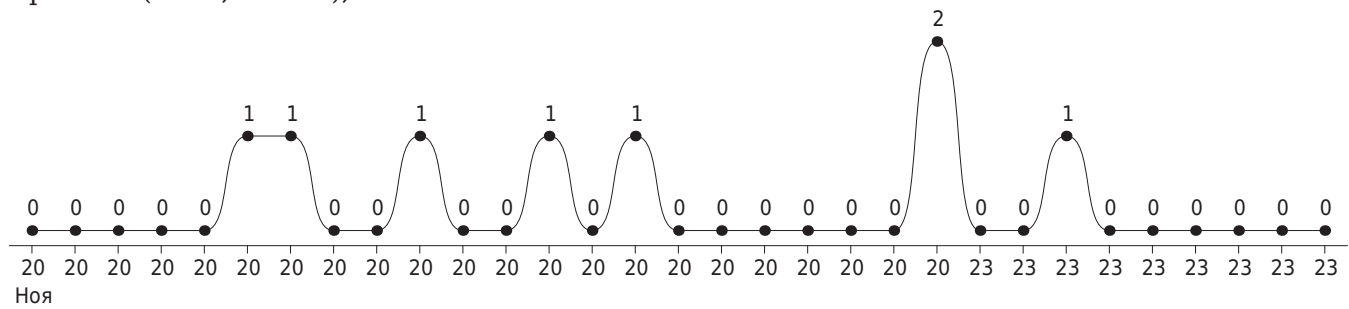

Аритмия (ЖЭС, НЖЭС), шт.