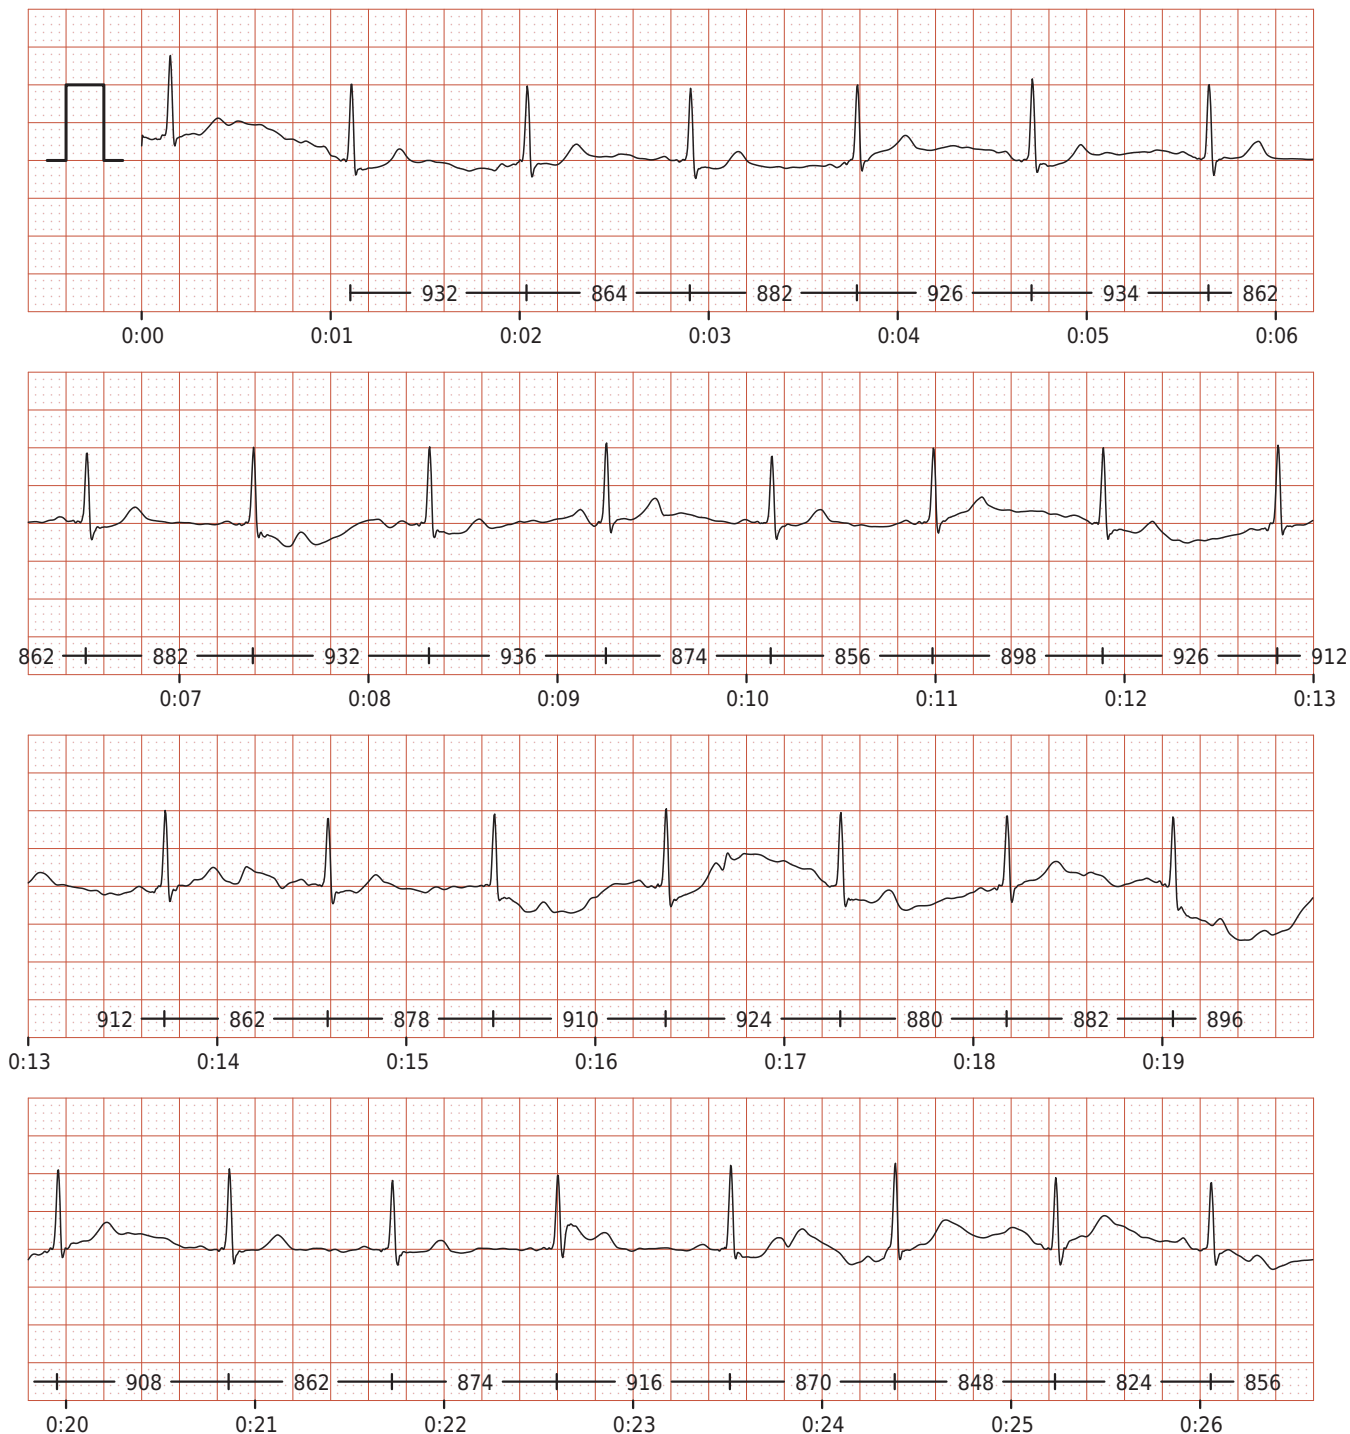

ФИО: Садовский Сергей Павлович

Пол: Мужской

Возраст: 34

Вес: 99

Рост: 192

Дата: 2022-11-23

Время: 14:32:57 UTC+3

ЧСС: 70/мин

ЧСС мин.: 64/мин

ЧСС макс.: 93/мин

Ритм: Синусовый

ЖЭС: 0

НЖЭС: 0

Ритм сердца нормальный. Нарушений не выявлено.

Комментарий: -

Фильтр: 50 Гц; 0.5-35 Гц; ЦФВЧ, 25 мм/с 10 мм/мВ

### Кардиоцикл

50 мм/с 20 мм/мВ

RR	=	<b>856</b>	МС
P	=	<b>90</b>	МС
PQ	=	<b>158</b>	МС
QRS	=	<b>82</b>	МС
QTc	=	<b>391</b>	МС
QT	=	<b>360</b>	МС

### Кардиоинтервалограмма