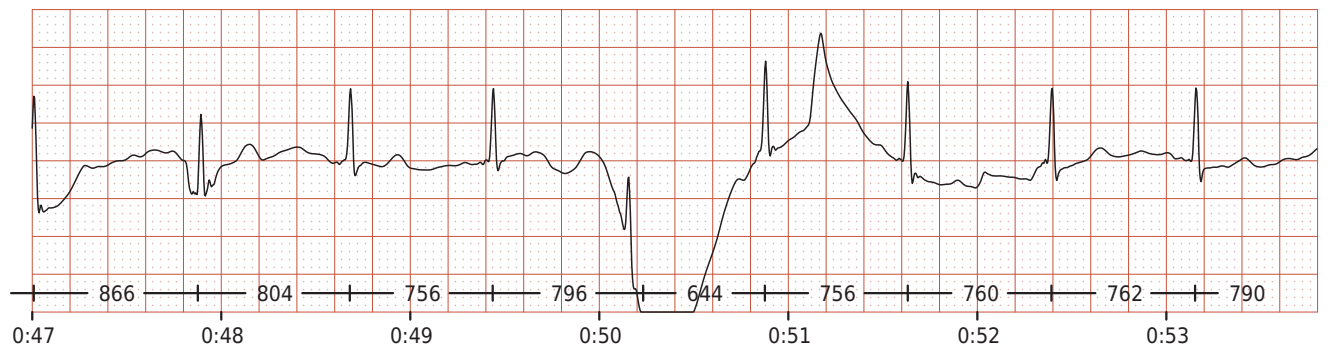

ФИО: Садовский Сергей Павлович

Пол: Мужской

Возраст: 34

Вес: 99

Рост: 192

Дата: 2022-11-23

Время: 14:32:57 UTC+3

ЧСС: 70/мин

ЧСС мин.: 64/мин

ЧСС макс.: 93/мин

Ритм: Синусовый

ЖЭС: 0

НЖЭС: 0

Ритм сердца нормальный. Нарушений не выявлено.

Комментарий: -

Фильтр: 50 Гц; 0.5-35 Гц; ЦФВЧ, 25 мм/с 10 мм/мВ

### Кардиоцикл

50 мм/с 20 мм/мВ

RR	=	<b>856</b>	МС
P	=	<b>90</b>	МС
PQ	=	<b>158</b>	МС
QRS	=	<b>82</b>	МС
QTc	=	<b>391</b>	МС
QT	=	<b>360</b>	МС

### Кардиоинтервалограмма