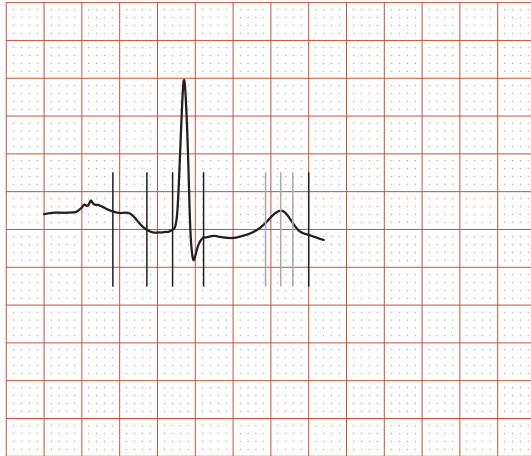

Кардиоцикл

50 мм/с 20 мм/мВ

RR	=	856	МС
P	=	90	МС
PQ	=	158	МС
QRS	=	82	МС
QTc	=	391	МС
QT	=	360	МС