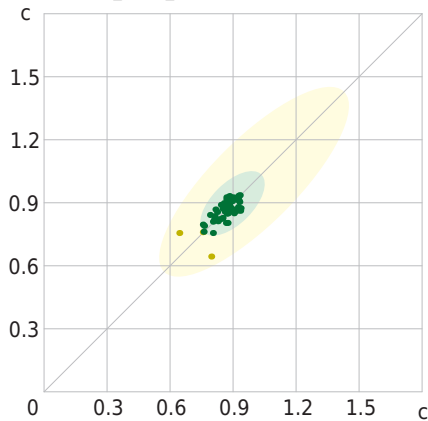

Скаттерограмма

Параметры ВСП

HR	=	70	/мин	LF	=	541.6	МС²
Extr	=	0	шт.	HF	=	284.6	МС²
SDNN	=	54.4	МС	LF/HF	=	1.9	
TP	=	1442.5	МС²	SI	=	108	о.е.