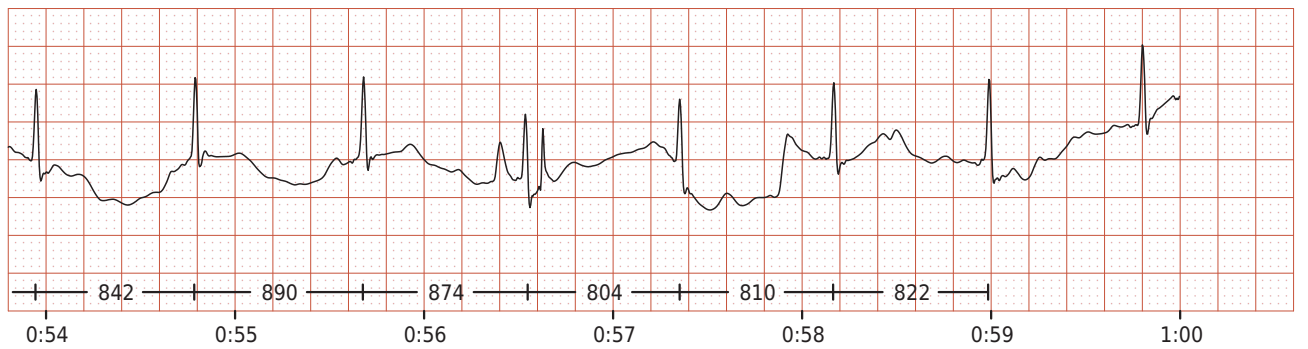

ФИО: Садовский Сергей Павлович

Пол: Мужской

Возраст: 34

Вес: 99

Рост: 192

Дата: 2022-11-23

Время: 14:32:57 UTC+3

ЧСС: 70/мин

### Кардиоцикл

50 мм/с 20 мм/мВ

RR	=	<b>856</b>	МС
P	=	<b>90</b>	МС
PQ	=	<b>158</b>	МС
QRS	=	<b>82</b>	МС
QTc	=	<b>391</b>	МС
QT	=	<b>360</b>	МС

### Кардиоинтервалограмма

### Параметры ВСП

HR	=	<b>70</b>	/мин	LF	=	<b>541.6</b>	МС <sup>2</sup>
Extr	=	<b>0</b>	шт.	HF	=	<b>284.6</b>	МС <sup>2</sup>
SDNN	=	<b>54.4</b>	МС	LF/HF	=	<b>1.9</b>	
TP	=	<b>1442.5</b>	МС <sup>2</sup>	SI	=	<b>108</b>	о.е.