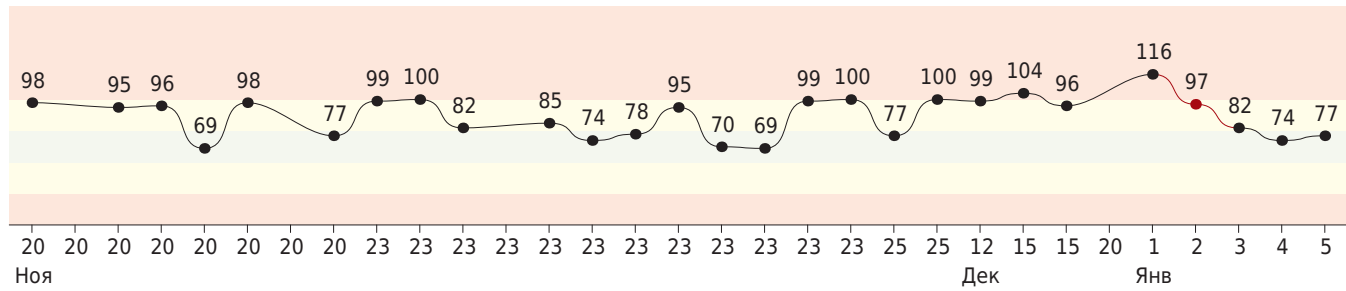

Кардиоцикл

50 мм/с 20 мм/мВ

RR	=	776	МС
P	=	122	МС
PQ	=	160	МС
QRS	=	74	МС
QTc	=	420	МС
QT	=	368	МС

В норме длительность зубца P — менее 110 мс.

Кардиоинтервалограмма

Скаттерограмма

Параметры ВСР

HR	=	77	/мин	LF	=	145.7	мс ²
Extr	=	0	шт.	HF	=	24.9	мс ²
SDNN	=	28.9	мс	LF/HF	=	5.9	
TP	=	600.2	мс ²	SI	=	135.8	о.е.

Динамика показателей (20 Ноября 2022 – 5 Января 2023)

ЧСС, /мин

Аритмия (ЖЭС, НЖЭС), шт.

PQ, мс

QRS, мс

QTc, мс