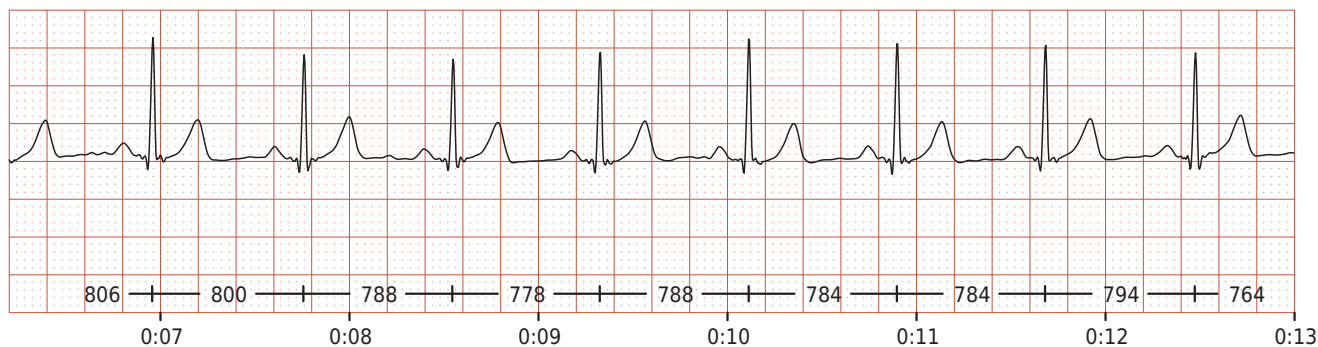

ФИО: Садовский Сергей Павлович

Пол: Мужской

Возраст: 34

Вес: 99

Рост: 192

Дата: 2023-01-05

Время: 12:00:00 UTC+3

ЧСС: 77/мин

ЧСС мин.: 70/мин

ЧСС макс.: 86/мин

Ритм: Синусовый

ЖЭС: 0

НЖЭС: 0

Ритм сердца нормальный. Нарушений не выявлено.

Комментарий: -

Фильтр: 50 Гц; 0.5-35 Гц; ЦФВЧ, 25 мм/с 10 мм/мВ

Кардиоцикл

50 мм/с 20 мм/мВ

RR	=	776	МС
P	=	122	МС
PQ	=	160	МС
QRS	=	74	МС
QTc	=	420	МС
QT	=	368	МС

В норме длительность зубца P — менее 110 мс.

Кардиоинтервалограмма

Скаттерограмма

Параметры ВСР

HR	=	77	/мин	LF	=	145.7	мс ²
Extr	=	0	шт.	HF	=	24.9	мс ²
SDNN	=	28.9	мс	LF/HF	=	5.9	
TP	=	600.2	мс ²	SI	=	135.8	о.е.