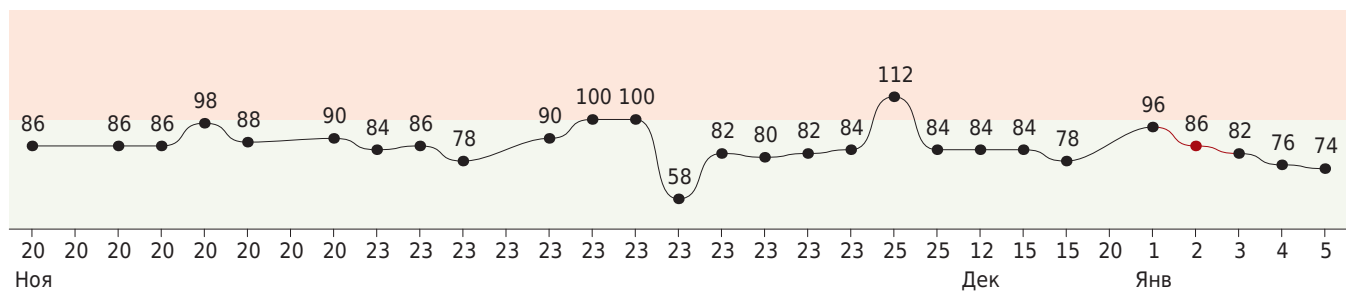

Динамика показателей (20 Ноября 2022 – 5 Января 2023)

ЧСС, /мин

Аритмия (ЖЭС, НЖЭС), шт.

PQ, мс

QRS, мс

QTc, мс