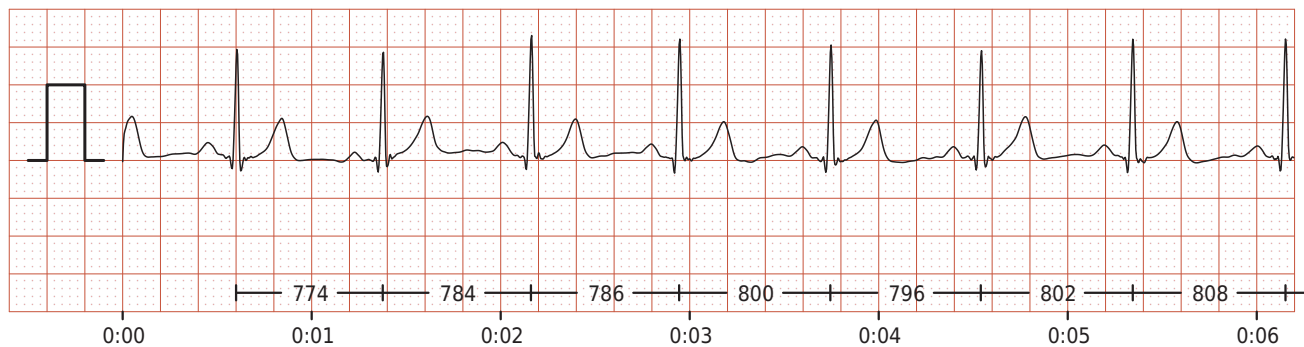

ФИО: Садовский Сергей Павлович

Пол: Мужской

Возраст: 34

Вес: 99

Рост: 192

Дата: 2023-01-05

Время: 12:00:00 UTC+3

ЧСС: 77/мин

ЧСС мин.: 70/мин

ЧСС макс.: 86/мин

Ритм: Синусовый

ЖЭС: 0

НЖЭС: 0

Ритм сердца нормальный. Нарушений не выявлено.

Комментарий: -

Фильтр: 50 Гц; 0.5-35 Гц; ЦФВЧ, 25 мм/с 10 мм/мВ

Кардиоцикл

50 мм/с 20 мм/мВ

RR	=	776	МС
P	=	122	МС
PQ	=	160	МС
QRS	=	74	МС
QTc	=	420	МС
QT	=	368	МС

В норме длительность зубца P — менее 110 мс.

Кардиоинтервалограмма

Скаттерограмма

Параметры ВСР

HR	=	77	/мин	LF	=	145.7	мс ²
Extr	=	0	шт.	HF	=	24.9	мс ²
SDNN	=	28.9	мс	LF/HF	=	5.9	
TP	=	600.2	мс ²	SI	=	135.8	о.е.