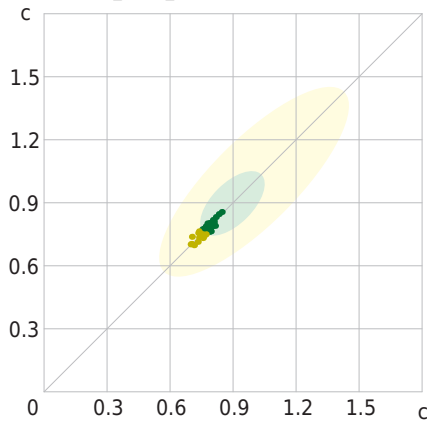

ФИО: Садовский Сергей Павлович

Пол: Мужской

Возраст: 34

Вес: 99

Рост: 192

Дата: 2023-01-05

Время: 12:00:00 UTC+3

ЧСС: 77/мин

Кардиоцикл

50 мм/с 20 мм/мВ

RR	=	776	МС
P	=	122	МС
PQ	=	160	МС
QRS	=	74	МС
QTc	=	420	МС
QT	=	368	МС

В норме длительность зубца P — менее 110 мс.

Кардиоинтервалограмма

Скаттерограмма

Параметры ВСР

HR	=	77	/мин	LF	=	145.7	мс ²
Extr	=	0	шт.	HF	=	24.9	мс ²
SDNN	=	28.9	мс	LF/HF	=	5.9	
TP	=	600.2	мс ²	SI	=	135.8	о.е.