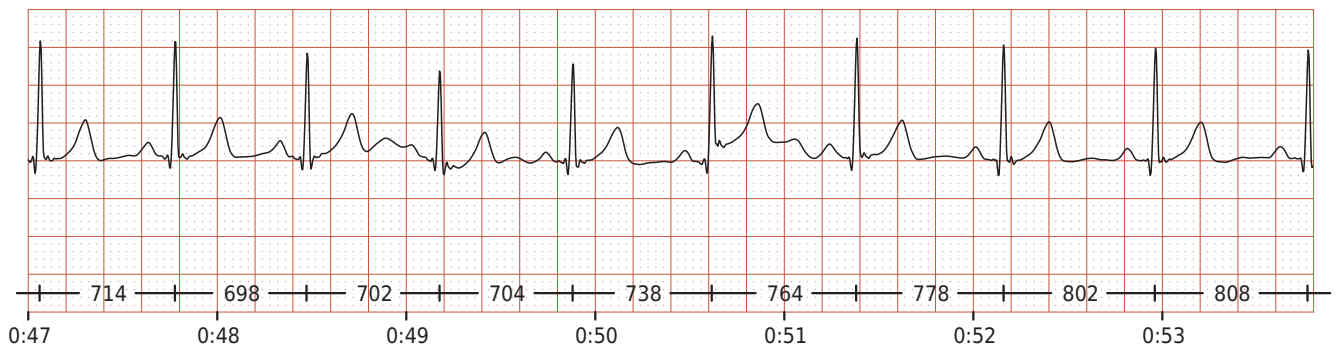

ФИО: Садовский Сергей Павлович

Пол: Мужской

Возраст: 34

Вес: 99

Рост: 192

Дата: 2023-01-05

Время: 12:00:00 UTC+3

ЧСС: 77/мин

ЧСС мин.: 70/мин

ЧСС макс.: 86/мин

Ритм: Синусовый

ЖЭС: 0

НЖЭС: 0

Ритм сердца нормальный. Нарушений не выявлено.

Комментарий: -

Фильтр: 50 Гц; 0.5-35 Гц; ЦФВЧ, 25 мм/с 10 мм/мВ

Кардиоцикл

50 мм/с 20 мм/мВ

RR	=	776	МС
P	=	122	МС
PQ	=	160	МС
QRS	=	74	МС
QTc	=	420	МС
QT	=	368	МС

В норме длительность зубца P — менее 110 мс.

Кардиоинтервалограмма

Скаттерограмма

Параметры ВСР

HR	=	77	/мин	LF	=	145.7	мс ²
Extr	=	0	шт.	HF	=	24.9	мс ²
SDNN	=	28.9	мс	LF/HF	=	5.9	
TP	=	600.2	мс ²	SI	=	135.8	о.е.