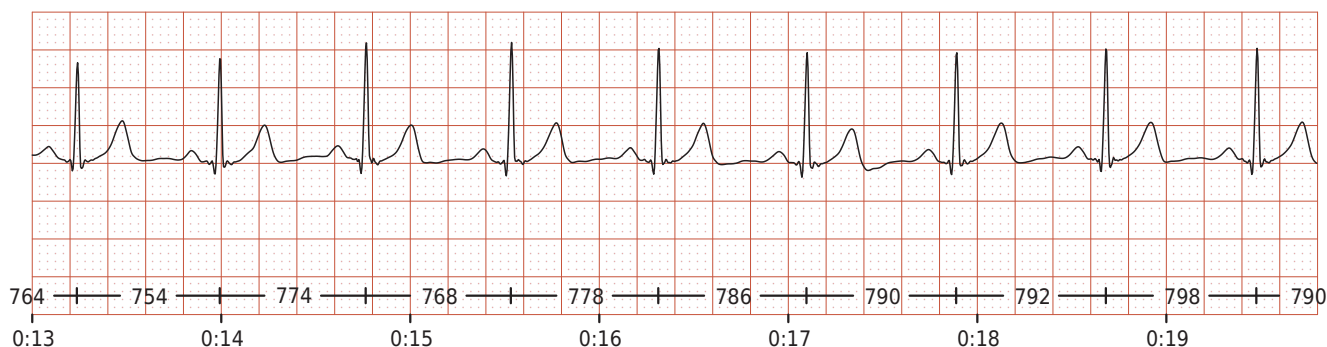

ФИО: Садовский Сергей Павлович

Пол: Мужской

Возраст: 34

Вес: 99

Рост: 192

Дата: 2023-01-05

Время: 12:00:00 UTC+3

ЧСС: 77/мин

ЧСС мин.: 70/мин

ЧСС макс.: 86/мин

Ритм: Синусовый

ЖЭС: 0

НЖЭС: 0

Ритм сердца нормальный. Нарушений не выявлено.

Комментарий: -

Фильтр: 50 Гц; 0.5-35 Гц; ЦФВЧ, 25 мм/с 10 мм/мВ

Кардиоцикл

50 мм/с 20 мм/мВ

RR	=	776	МС
P	=	122	МС
PQ	=	160	МС
QRS	=	74	МС
QTc	=	420	МС
QT	=	368	МС

В норме длительность зубца P — менее 110 мс.

Кардиоинтервалограмма

Скаттерограмма

Параметры ВСР

HR	=	77	/мин	LF	=	145.7	мс ²
Extr	=	0	шт.	HF	=	24.9	мс ²
SDNN	=	28.9	мс	LF/HF	=	5.9	
TP	=	600.2	мс ²	SI	=	135.8	о.е.