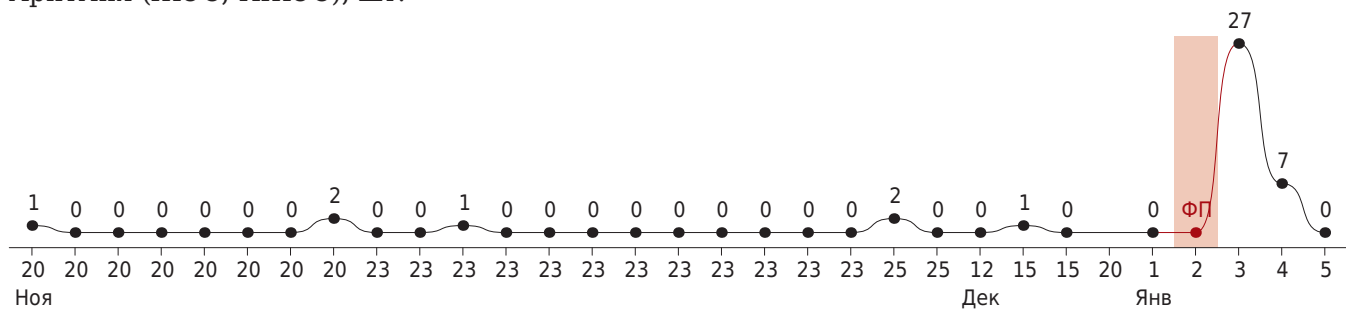

Аритмия (ЖЭС, НЖЭС), шт.