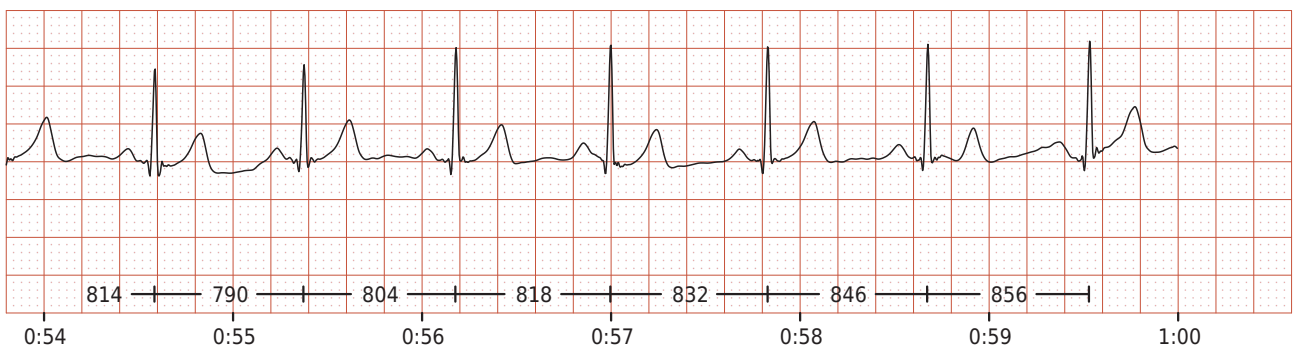

ФИО: Садовский Сергей Павлович

Пол: Мужской

Возраст: 34

Вес: 99

Рост: 192

Дата: 2023-01-05

Время: 12:00:00 UTC+3

ЧСС: 77/мин

ЧСС мин.: 70/мин

ЧСС макс.: 86/мин

Ритм: Синусовый

ЖЭС: 0

НЖЭС: 0

Ритм сердца нормальный. Нарушений не выявлено.

Комментарий: -

Фильтр: 50 Гц; 0.5-35 Гц; ЦФВЧ, 25 мм/с 10 мм/мВ

Кардиоцикл

50 мм/с 20 мм/мВ

RR	=	776	МС
P	=	122	МС
PQ	=	160	МС
QRS	=	74	МС
QTc	=	420	МС
QT	=	368	МС

В норме длительность зубца P — менее 110 мс.

Кардиоинтервалограмма

Скаттерограмма

Параметры ВСР

HR	=	77	/мин	LF	=	145.7	мс ²
Extr	=	0	шт.	HF	=	24.9	мс ²
SDNN	=	28.9	мс	LF/HF	=	5.9	
TP	=	600.2	мс ²	SI	=	135.8	о.е.