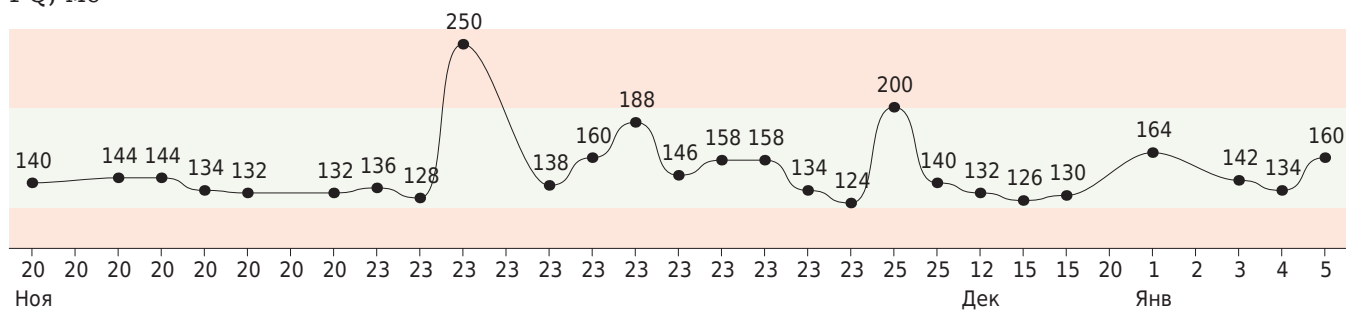

Кардиоцикл

50 мм/с 20 мм/мВ

RR	=	776	МС
P	=	122	МС
PQ	=	160	МС
QRS	=	74	МС
QTc	=	420	МС
QT	=	368	МС

В норме длительность зубца P — менее 110 мс.

Кардиоинтервалограмма

Скаттерограмма

Параметры ВСР

HR	=	77	/мин	LF	=	145.7	мс ²
Extr	=	0	шт.	HF	=	24.9	мс ²
SDNN	=	28.9	мс	LF/HF	=	5.9	
TP	=	600.2	мс ²	SI	=	135.8	о.е.

Динамика показателей (20 Ноября 2022 – 5 Января 2023)

ЧСС, /мин

Аритмия (ЖЭС, НЖЭС), шт.

PQ, мс

QRS, мс

QTc, мс