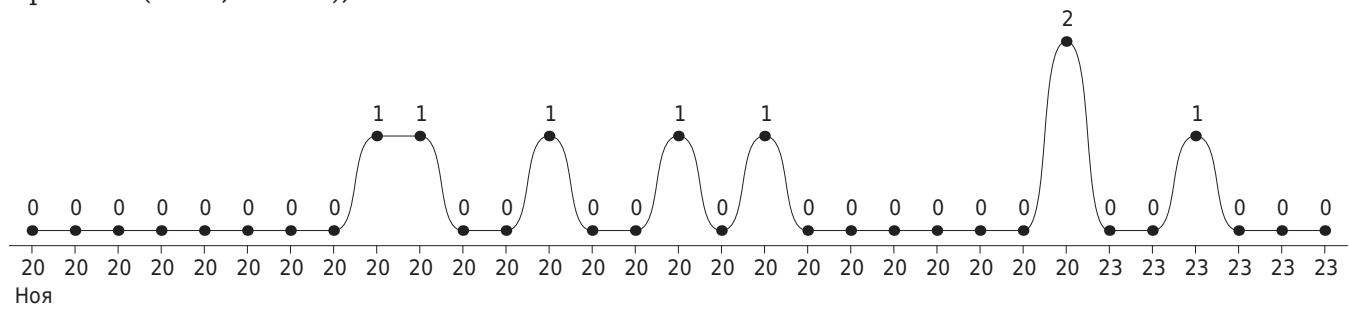

Аритмия (ЖЭС, НЖЭС), шт.