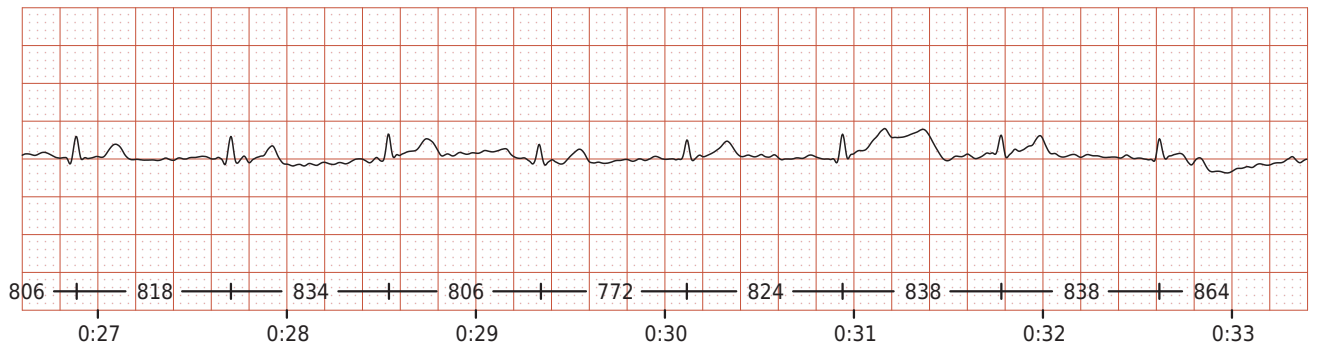

ФИО: Садовский Сергей Павлович

Пол: Мужской

Возраст: 34

Вес: 99

Рост: 192

Дата: 2022-11-23

Время: 14:25:16 UTC+3

ЧСС: 74/мин

ЧСС мин.: 66/мин

ЧСС макс.: 88/мин

Ритм: Синусовый

ЖЭС: 0

НЖЭС: 0

Ритм сердца нормальный. Нарушений не выявлено.

Комментарий: -

Фильтр: 50 Гц; 0.5-35 Гц; ЦФВЧ, 25 мм/с 10 мм/мВ

Кардиоцикл

50 мм/с 20 мм/мВ

| | | | |
|-----|---|------------|----|
| RR | = | 806 | МС |
| P | = | 78 | МС |
| PQ | = | 160 | МС |
| QRS | = | 100 | МС |
| QTc | = | 374 | МС |
| QT | = | 334 | МС |

Кардиоинтервалограмма

Скаттерограмма

Параметры ВСР

| | | | | | | | |
|------|---|-------------|-----------------|-------|---|--------------|-----------------|
| HR | = | 74 | /мин | LF | = | 520.4 | МС ² |
| Extr | = | 0 | шт. | HF | = | 118.6 | МС ² |
| SDNN | = | 44.2 | МС | LF/HF | = | 4.4 | |
| TP | = | 1229 | МС ² | SI | = | 108.3 | о.е. |