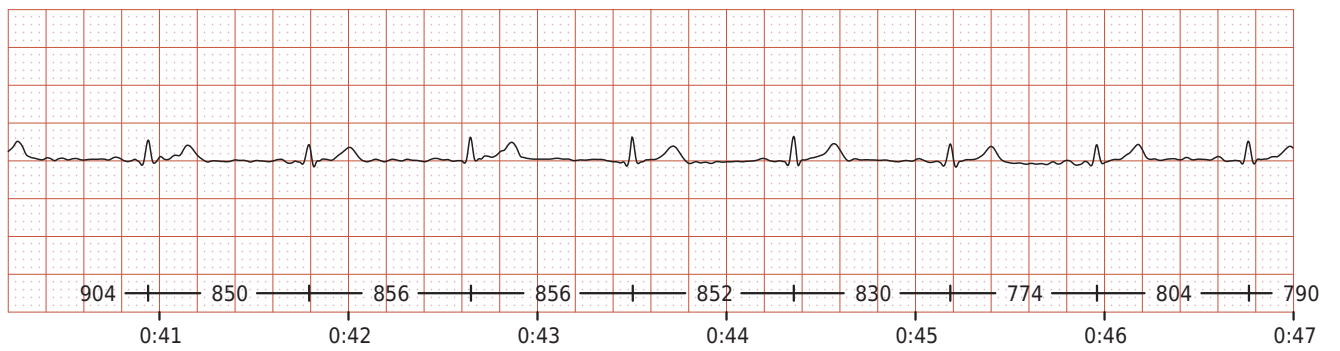

ФИО: Садовский Сергей Павлович

Пол: Мужской

Возраст: 34

Вес: 99

Рост: 192

Дата: 2022-11-23

Время: 14:25:16 UTC+3

ЧСС: 74/мин

ЧСС мин.: 66/мин

ЧСС макс.: 88/мин

Ритм: Синусовый

ЖЭС: 0

НЖЭС: 0

Ритм сердца нормальный. Нарушений не выявлено.

Комментарий: -

Фильтр: 50 Гц; 0.5-35 Гц; ЦФВЧ, 25 мм/с 10 мм/мВ

Кардиоцикл

50 мм/с 20 мм/мВ

| | | | |
|-----|---|------------|----|
| RR | = | 806 | МС |
| P | = | 78 | МС |
| PQ | = | 160 | МС |
| QRS | = | 100 | МС |
| QTc | = | 374 | МС |
| QT | = | 334 | МС |

Кардиоинтервалограмма

Скаттерограмма

Параметры ВСР

| | | | | | | | |
|------|---|-------------|-----------------|-------|---|--------------|-----------------|
| HR | = | 74 | /мин | LF | = | 520.4 | МС ² |
| Extr | = | 0 | шт. | HF | = | 118.6 | МС ² |
| SDNN | = | 44.2 | МС | LF/HF | = | 4.4 | |
| TP | = | 1229 | МС ² | SI | = | 108.3 | о.е. |