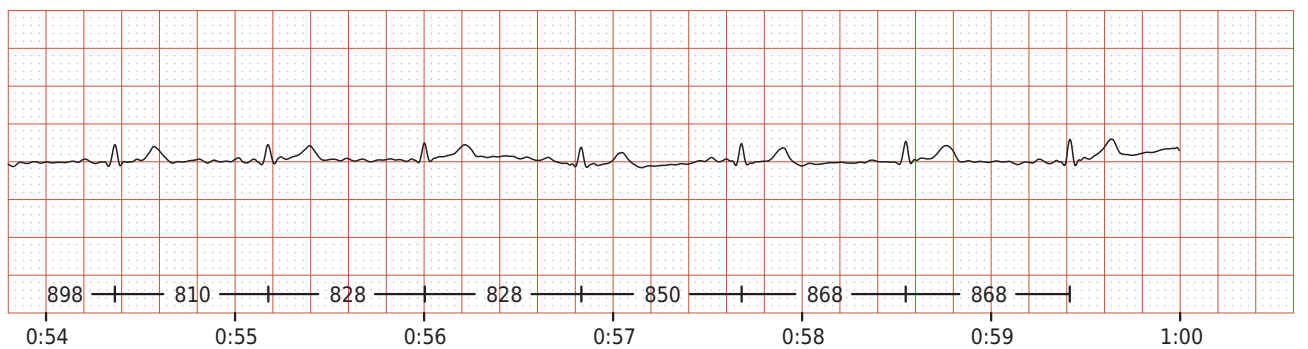

ФИО: Садовский Сергей Павлович

Пол: Мужской

Возраст: 34

Вес: 99

Рост: 192

Дата: 2022-11-23

Время: 14:25:16 UTC+3

ЧСС: 74/мин

ЧСС мин.: 66/мин

ЧСС макс.: 88/мин

Ритм: Синусовый

ЖЭС: 0

НЖЭС: 0

Ритм сердца нормальный. Нарушений не выявлено.

Комментарий: -

Фильтр: 50 Гц; 0.5-35 Гц; ЦФВЧ, 25 мм/с 10 мм/мВ

Кардиоцикл

50 мм/с 20 мм/мВ

| | | | |
|-----|---|------------|----|
| RR | = | 806 | МС |
| P | = | 78 | МС |
| PQ | = | 160 | МС |
| QRS | = | 100 | МС |
| QTc | = | 374 | МС |
| QT | = | 334 | МС |

Кардиоинтервалограмма

Скаттерограмма

Параметры ВСР

| | | | | | | | |
|------|---|-------------|-----------------|-------|---|--------------|-----------------|
| HR | = | 74 | /мин | LF | = | 520.4 | МС ² |
| Extr | = | 0 | шт. | HF | = | 118.6 | МС ² |
| SDNN | = | 44.2 | МС | LF/HF | = | 4.4 | |
| TP | = | 1229 | МС ² | SI | = | 108.3 | о.е. |