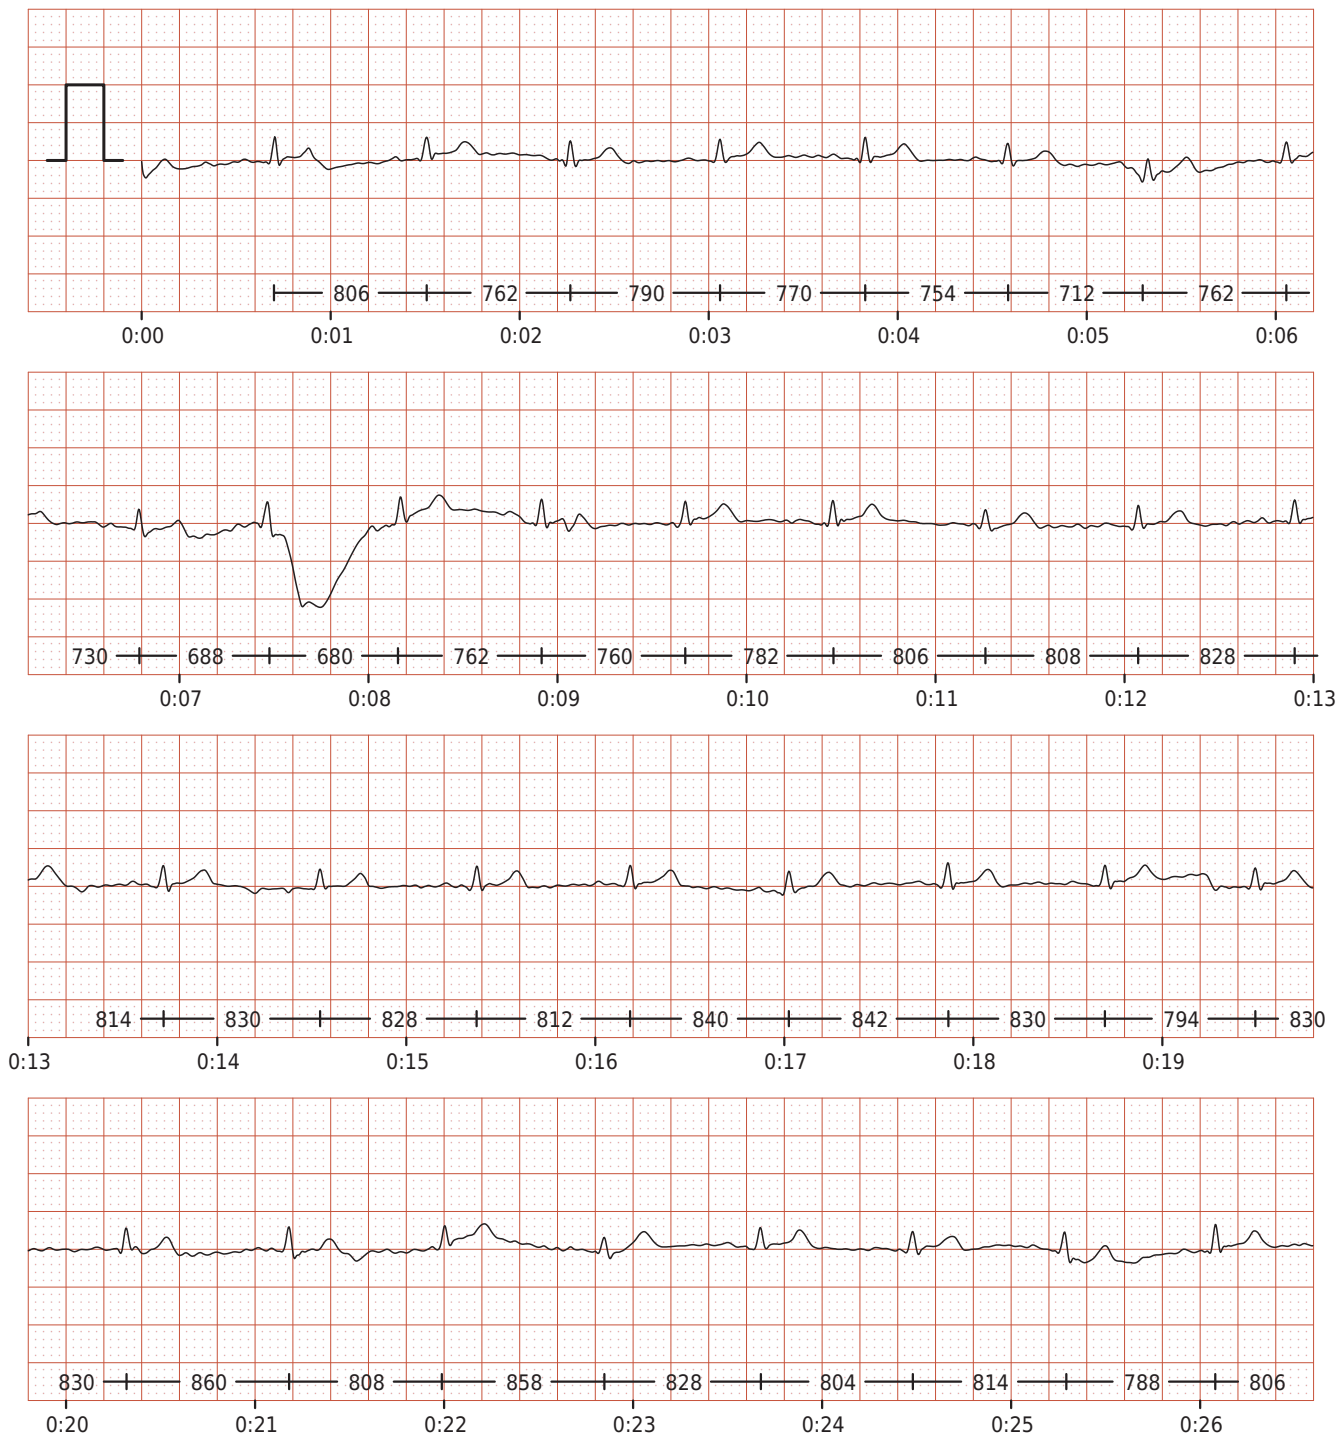

ФИО: Садовский Сергей Павлович

Пол: Мужской

Возраст: 34

Вес: 99

Рост: 192

Дата: 2022-11-23

Время: 14:25:16 UTC+3

ЧСС: 74/мин

ЧСС мин.: 66/мин

ЧСС макс.: 88/мин

Ритм: Синусовый

ЖЭС: 0

НЖЭС: 0

Ритм сердца нормальный. Нарушений не выявлено.

Комментарий: -

Фильтр: 50 Гц; 0.5-35 Гц; ЦФВЧ, 25 мм/с 10 мм/мВ

Скаттерограмма

Параметры ВСР

| | | | | | | | |
|------|---|-------------|-----------------|-------|---|--------------|-----------------|
| HR | = | 74 | /мин | LF | = | 520.4 | МС ² |
| Extr | = | 0 | шт. | HF | = | 118.6 | МС ² |
| SDNN | = | 44.2 | МС | LF/HF | = | 4.4 | |
| TP | = | 1229 | МС ² | SI | = | 108.3 | о.е. |