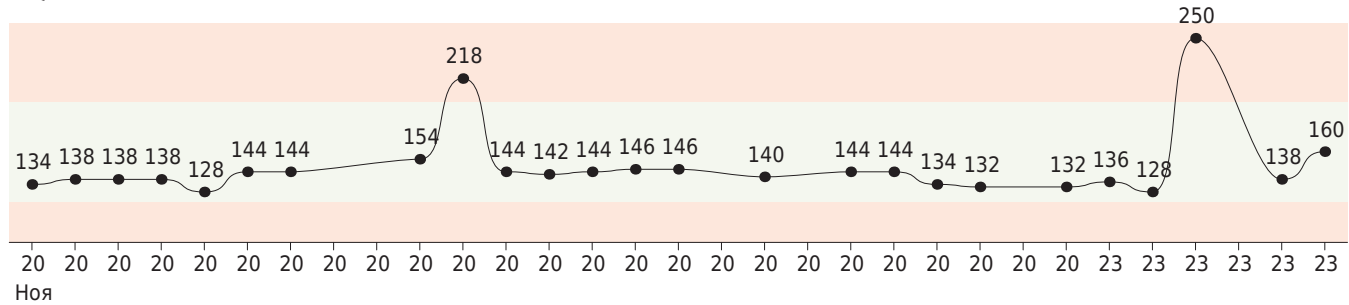

Динамика показателей (20 Ноября 2022 - 23 Ноября 2022)

ЧСС, /мин

Аритмия (ЖЭС, НЖЭС), шт.

PQ, мс

QRS, мс

QTc, мс