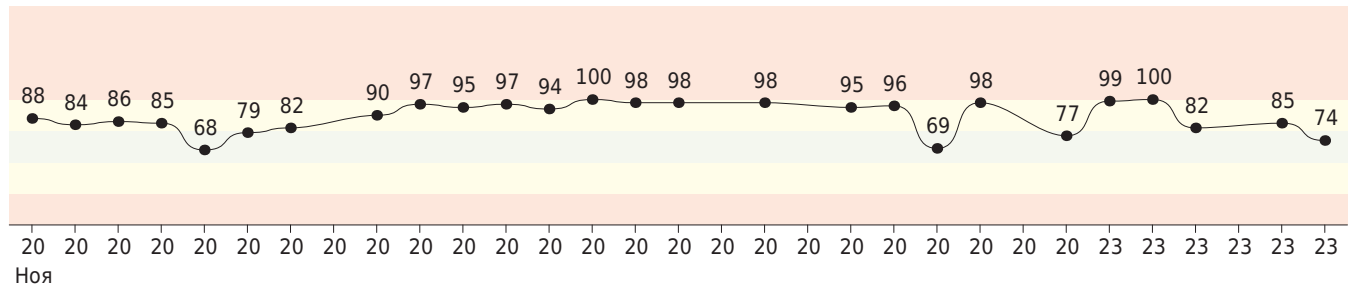

Скаттерограмма

Параметры ВСР

| | | | | | | | |
|------|---|-------------|-----------------|-------|---|--------------|-----------------|
| HR | = | 74 | /мин | LF | = | 520.4 | МС ² |
| Extr | = | 0 | шт. | HF | = | 118.6 | МС ² |
| SDNN | = | 44.2 | МС | LF/HF | = | 4.4 | |
| TP | = | 1229 | МС ² | SI | = | 108.3 | о.е. |

Динамика показателей (20 Ноября 2022 - 23 Ноября 2022)

ЧСС, /мин

Аритмия (ЖЭС, НЖЭС), шт.

PQ, мс

QRS, мс

QTc, мс