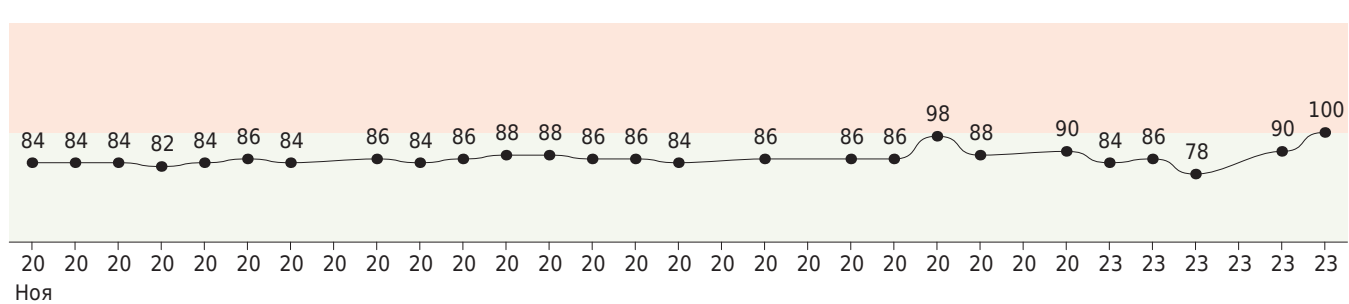

Динамика показателей (20 Ноября 2022 - 23 Ноября 2022)

ЧСС, /мин

Аритмия (ЖЭС, НЖЭС), шт.

PQ, мс

QRS, мс

QTc, мс