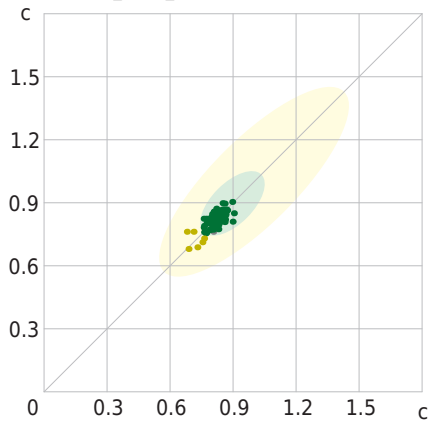

ФИО: Садовский Сергей Павлович

Пол: Мужской

Возраст: 34

Вес: 99

Рост: 192

Дата: 2022-11-23

Время: 14:25:16 UTC+3

ЧСС: 74/мин

Скаттерограмма

Параметры ВСР

| | | | | | | | |
|------|---|-------------|-----------------|-------|---|--------------|-----------------|
| HR | = | 74 | /мин | LF | = | 520.4 | МС ² |
| Extr | = | 0 | шт. | HF | = | 118.6 | МС ² |
| SDNN | = | 44.2 | МС | LF/HF | = | 4.4 | |
| TP | = | 1229 | МС ² | SI | = | 108.3 | о.е. |