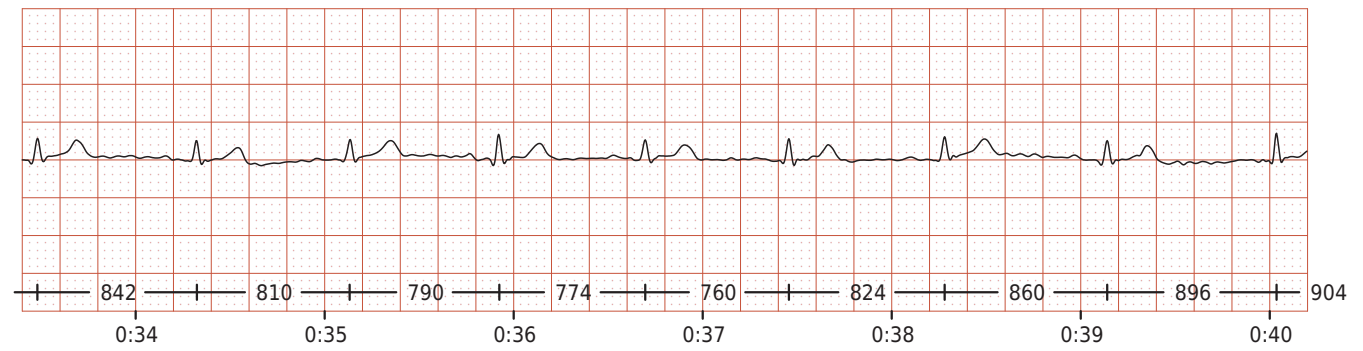

ФИО: Садовский Сергей Павлович

Пол: Мужской

Возраст: 34

Вес: 99

Рост: 192

Дата: 2022-11-23

Время: 14:25:16 UTC+3

ЧСС: 74/мин

ЧСС мин.: 66/мин

ЧСС макс.: 88/мин

Ритм: Синусовый

ЖЭС: 0

НЖЭС: 0

Ритм сердца нормальный. Нарушений не выявлено.

Комментарий: -

Фильтр: 50 Гц; 0.5-35 Гц; ЦФВЧ, 25 мм/с 10 мм/мВ

Кардиоцикл

50 мм/с 20 мм/мВ

| | | | |
|-----|---|------------|----|
| RR | = | 806 | МС |
| P | = | 78 | МС |
| PQ | = | 160 | МС |
| QRS | = | 100 | МС |
| QTc | = | 374 | МС |
| QT | = | 334 | МС |

Кардиоинтервалограмма

Скаттерограмма

Параметры ВСР

| | | | | | | | |
|------|---|-------------|-----------------|-------|---|--------------|-----------------|
| HR | = | 74 | /мин | LF | = | 520.4 | МС ² |
| Extr | = | 0 | шт. | HF | = | 118.6 | МС ² |
| SDNN | = | 44.2 | МС | LF/HF | = | 4.4 | |
| TP | = | 1229 | МС ² | SI | = | 108.3 | о.е. |