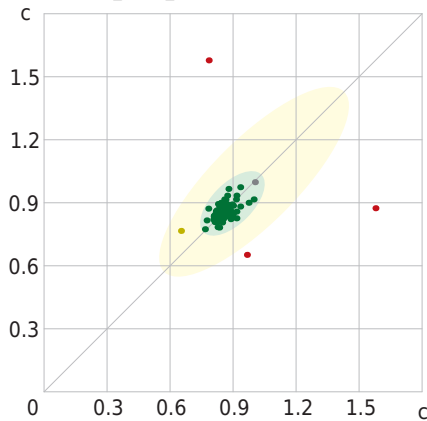

ФИО: Садовский Сергей Павлович

Пол: Мужской

Возраст: 34

Вес: 99

Рост: 192

Дата: 2022-11-23

Время: 14:36:39 UTC+3

ЧСС: 69/мин

Кардиоцикл

50 мм/с 20 мм/мВ

RR	=	866	МС
P	=	88	МС
PQ	=	158	МС
QRS	=	80	МС
QTc	=	383	МС
QT	=	354	МС

Кардиоинтервалограмма

Скаттерограмма

Параметры ВСП

HR	=	69	/мин	LF	=	462.6	МС ²
Extr	=	0	шт.	HF	=	447	МС ²
SDNN	=	49.9	МС	LF/HF	=	1	
TP	=	1554.6	МС ²	SI	=	105.5	о.е.