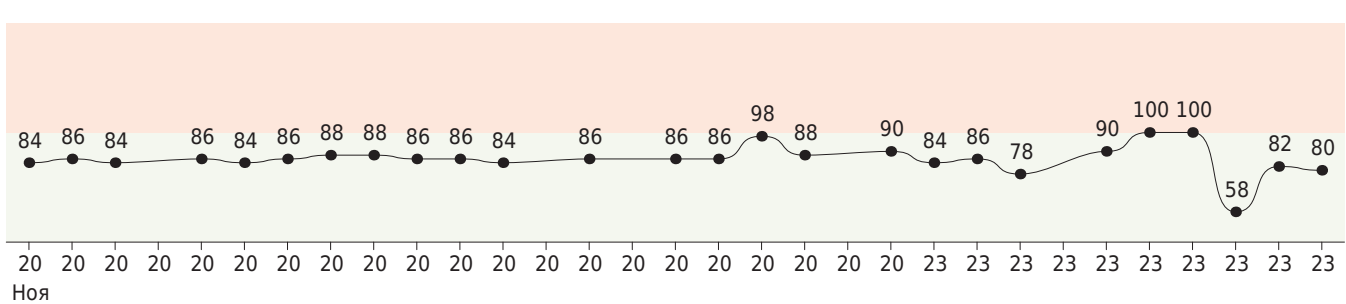

Динамика показателей (20 Ноября 2022 - 23 Ноября 2022)

ЧСС, /мин

Аритмия (ЖЭС, НЖЭС), шт.

PQ, мс

QRS, мс

QTc, мс