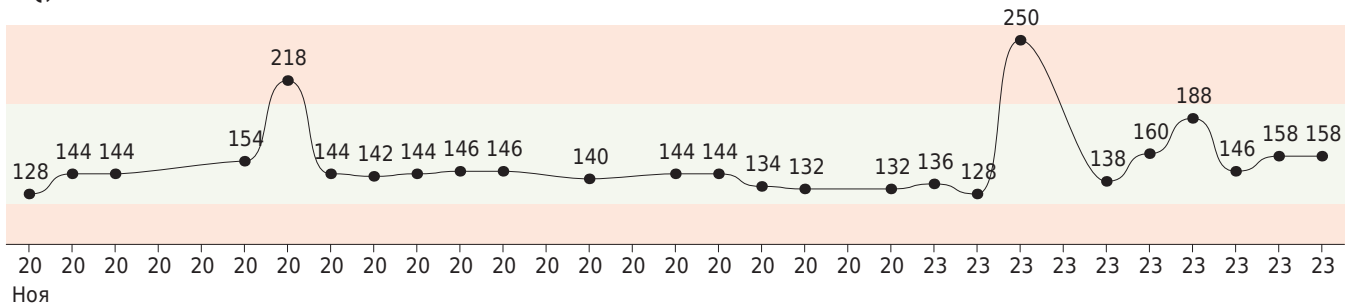

Динамика показателей (20 Ноября 2022 - 23 Ноября 2022)

ЧСС, /мин

Аритмия (ЖЭС, НЖЭС), шт.

PQ, мс

QRS, мс

QTc, мс