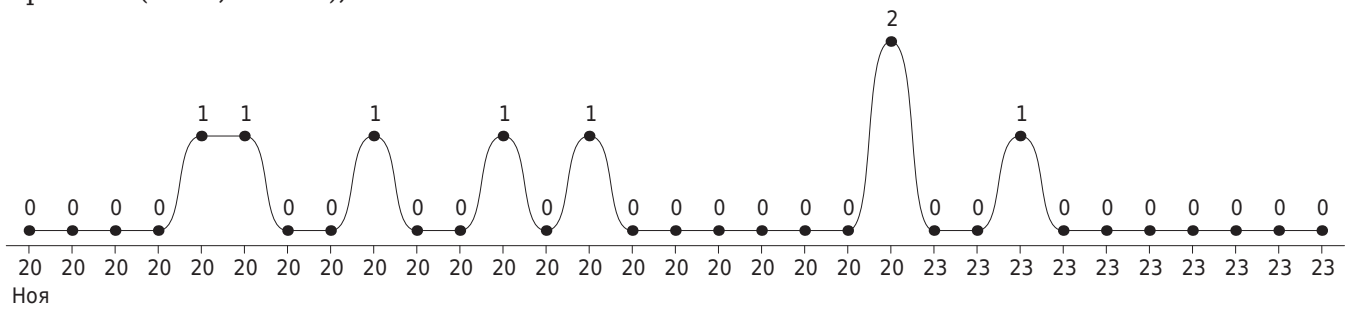

Аритмия (ЖЭС, НЖЭС), шт.