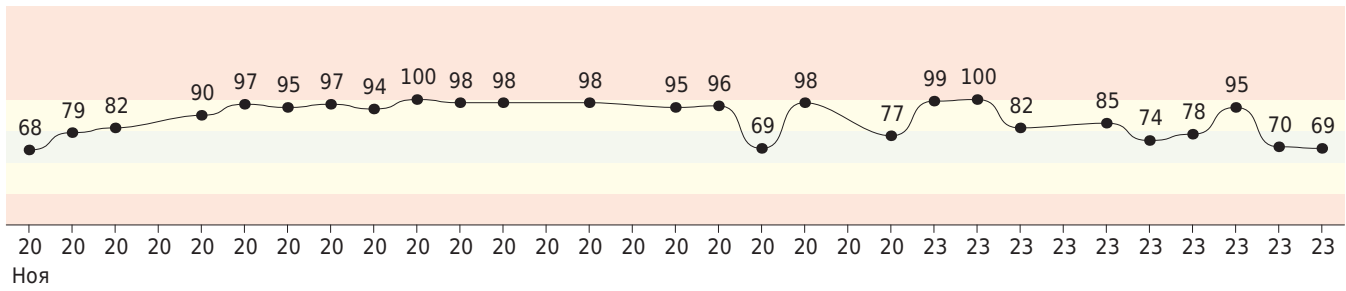

Кардиоцикл

50 мм/с 20 мм/мВ

RR	=	866	МС
P	=	88	МС
PQ	=	158	МС
QRS	=	80	МС
QTc	=	383	МС
QT	=	354	МС

Кардиоинтервалограмма

Скаттерограмма

Параметры ВСП

HR	=	69	/мин	LF	=	462.6	МС ²
Extr	=	0	шт.	HF	=	447	МС ²
SDNN	=	49.9	МС	LF/HF	=	1	
TP	=	1554.6	МС ²	SI	=	105.5	о.е.

Динамика показателей (20 Ноября 2022 - 23 Ноября 2022)

ЧСС, /мин

Аритмия (ЖЭС, НЖЭС), шт.

PQ, мс

QRS, мс

QTc, мс